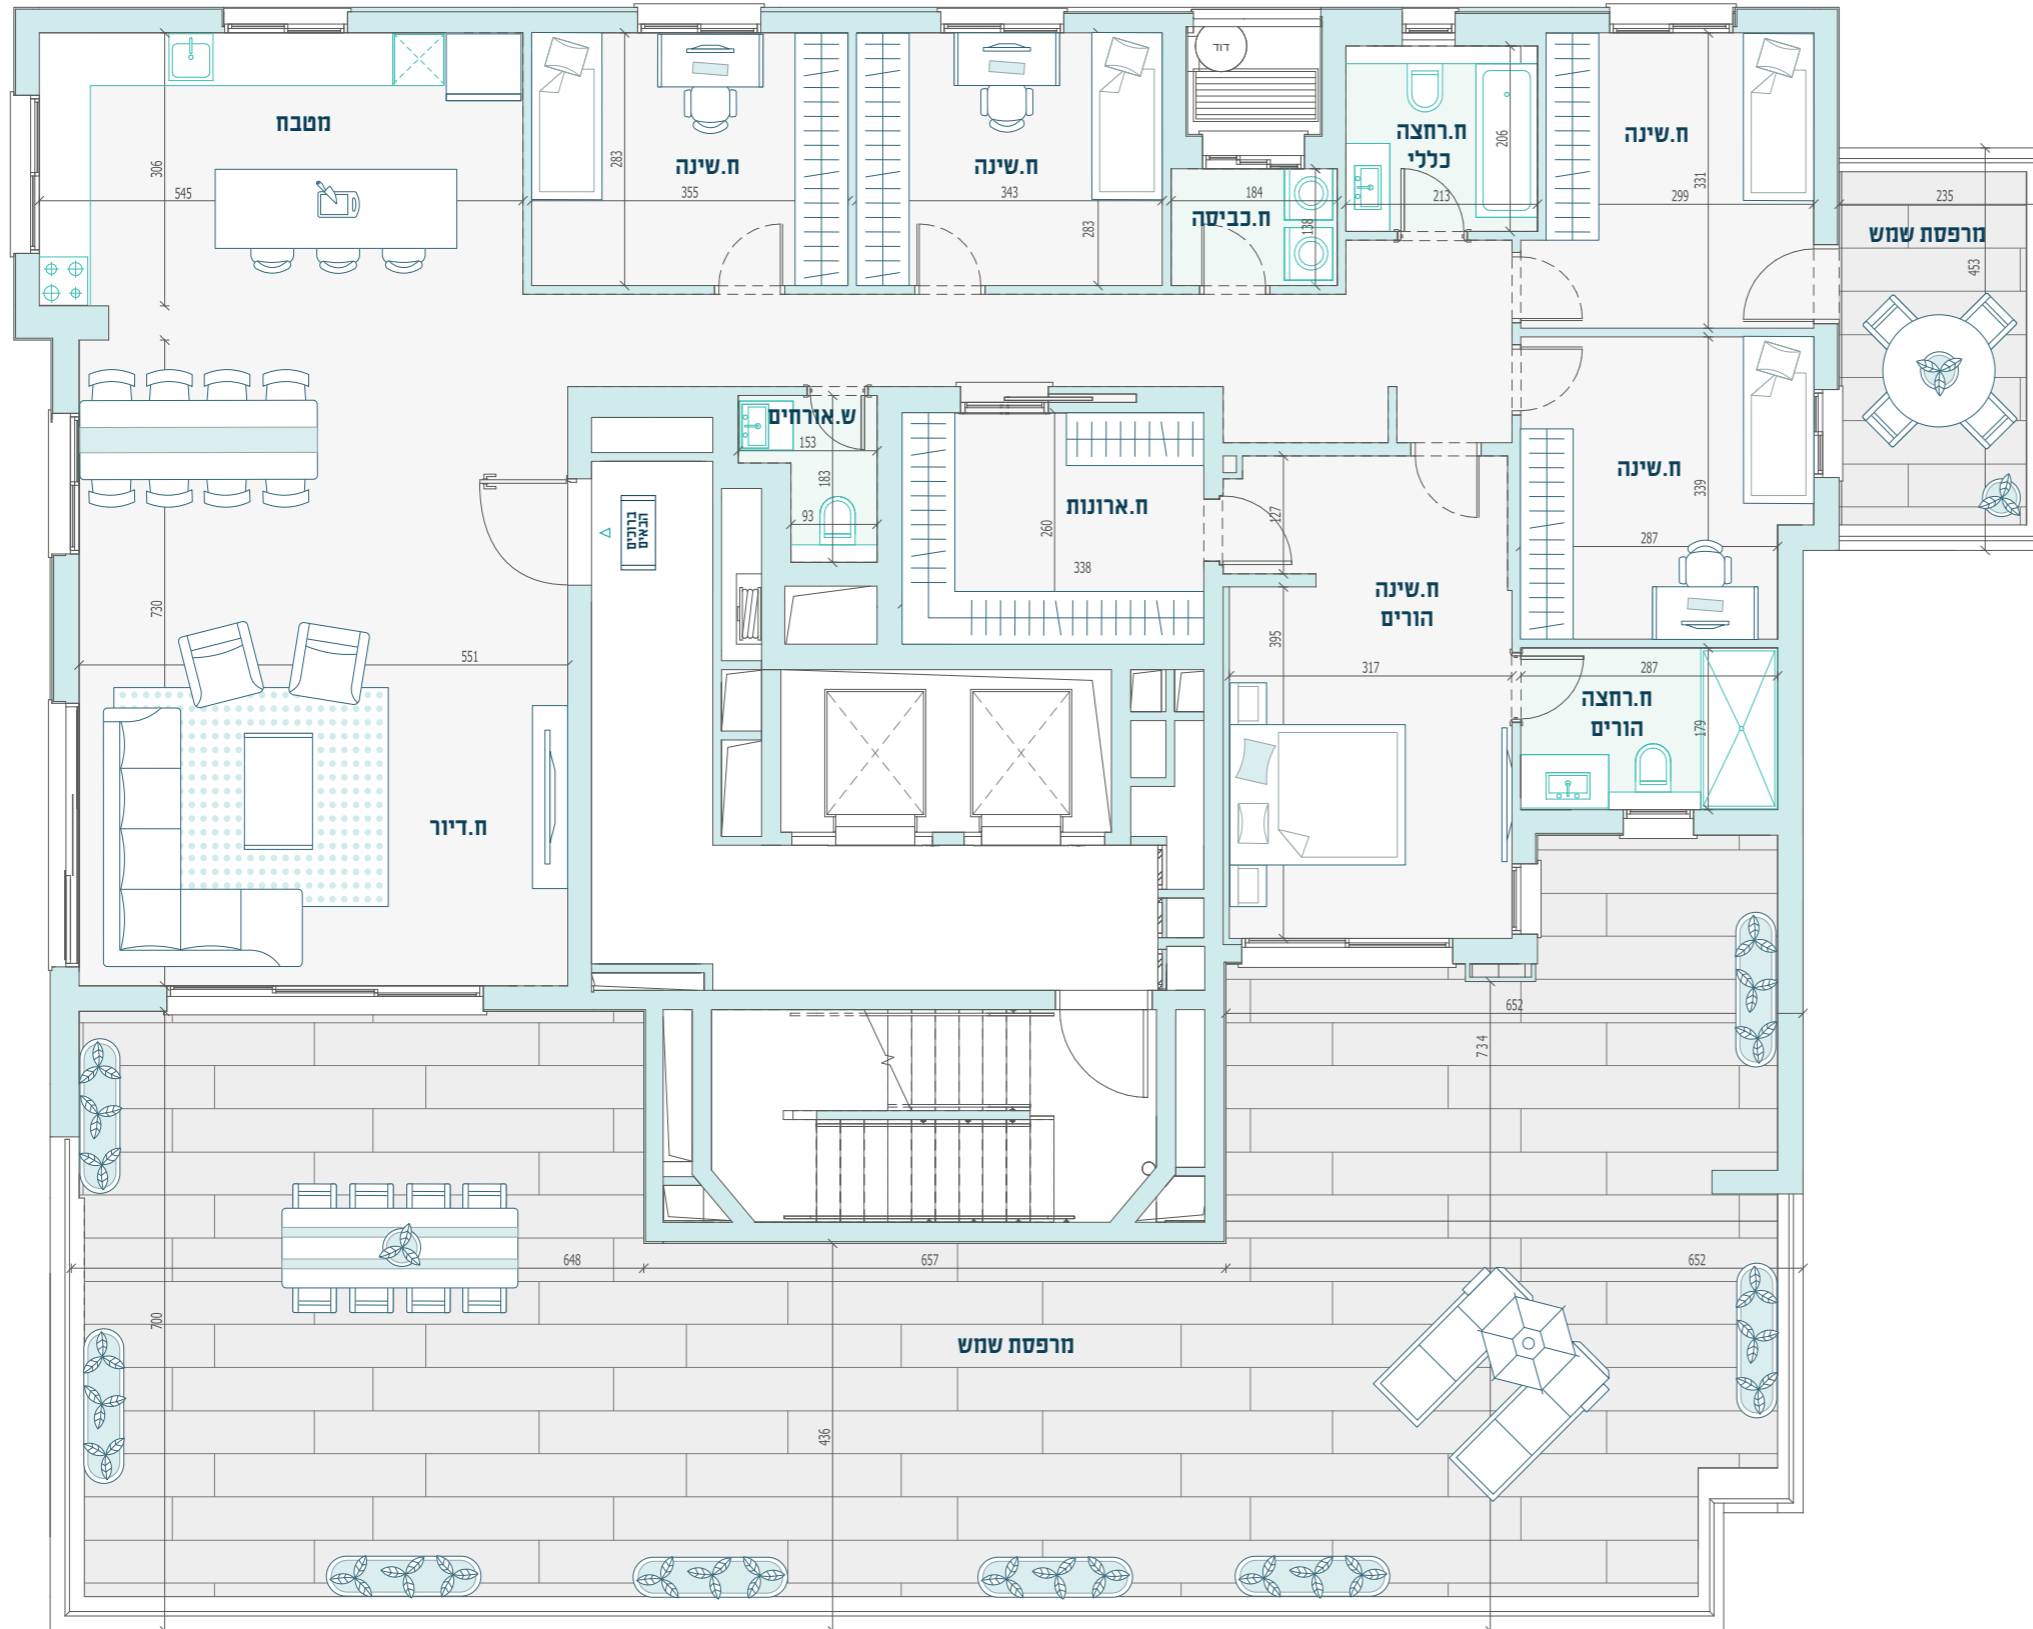

Apartment no. 33

דירה מס' 33

Apartment Plan, Building A

תוכנית דירה, בניין A

Type	1	טיפוס
Rooms	6	חדרים
Level	9	קומה
Apartment area (sqm)	187	שטח דירה (מ"ר)
Balcony area (sqm)	139	שטח מזרפסת (מ"ר)
Total area (sqm)	326	שטח כולל (מ"ר)

בניין A

The plan and the furniture are for illustrative purposes only, and are subject to planning constraints, authorities requirements and building permit / permit for changes. E&OE

תכנית זו והריהוט להמחשה בלבד, יתכנו שינויים והתאמות בהתאם לדרישת רשויות ואילוצי תכנון, כפוף להיתר בניה/ היתר שינויים. מ.ל.ח.