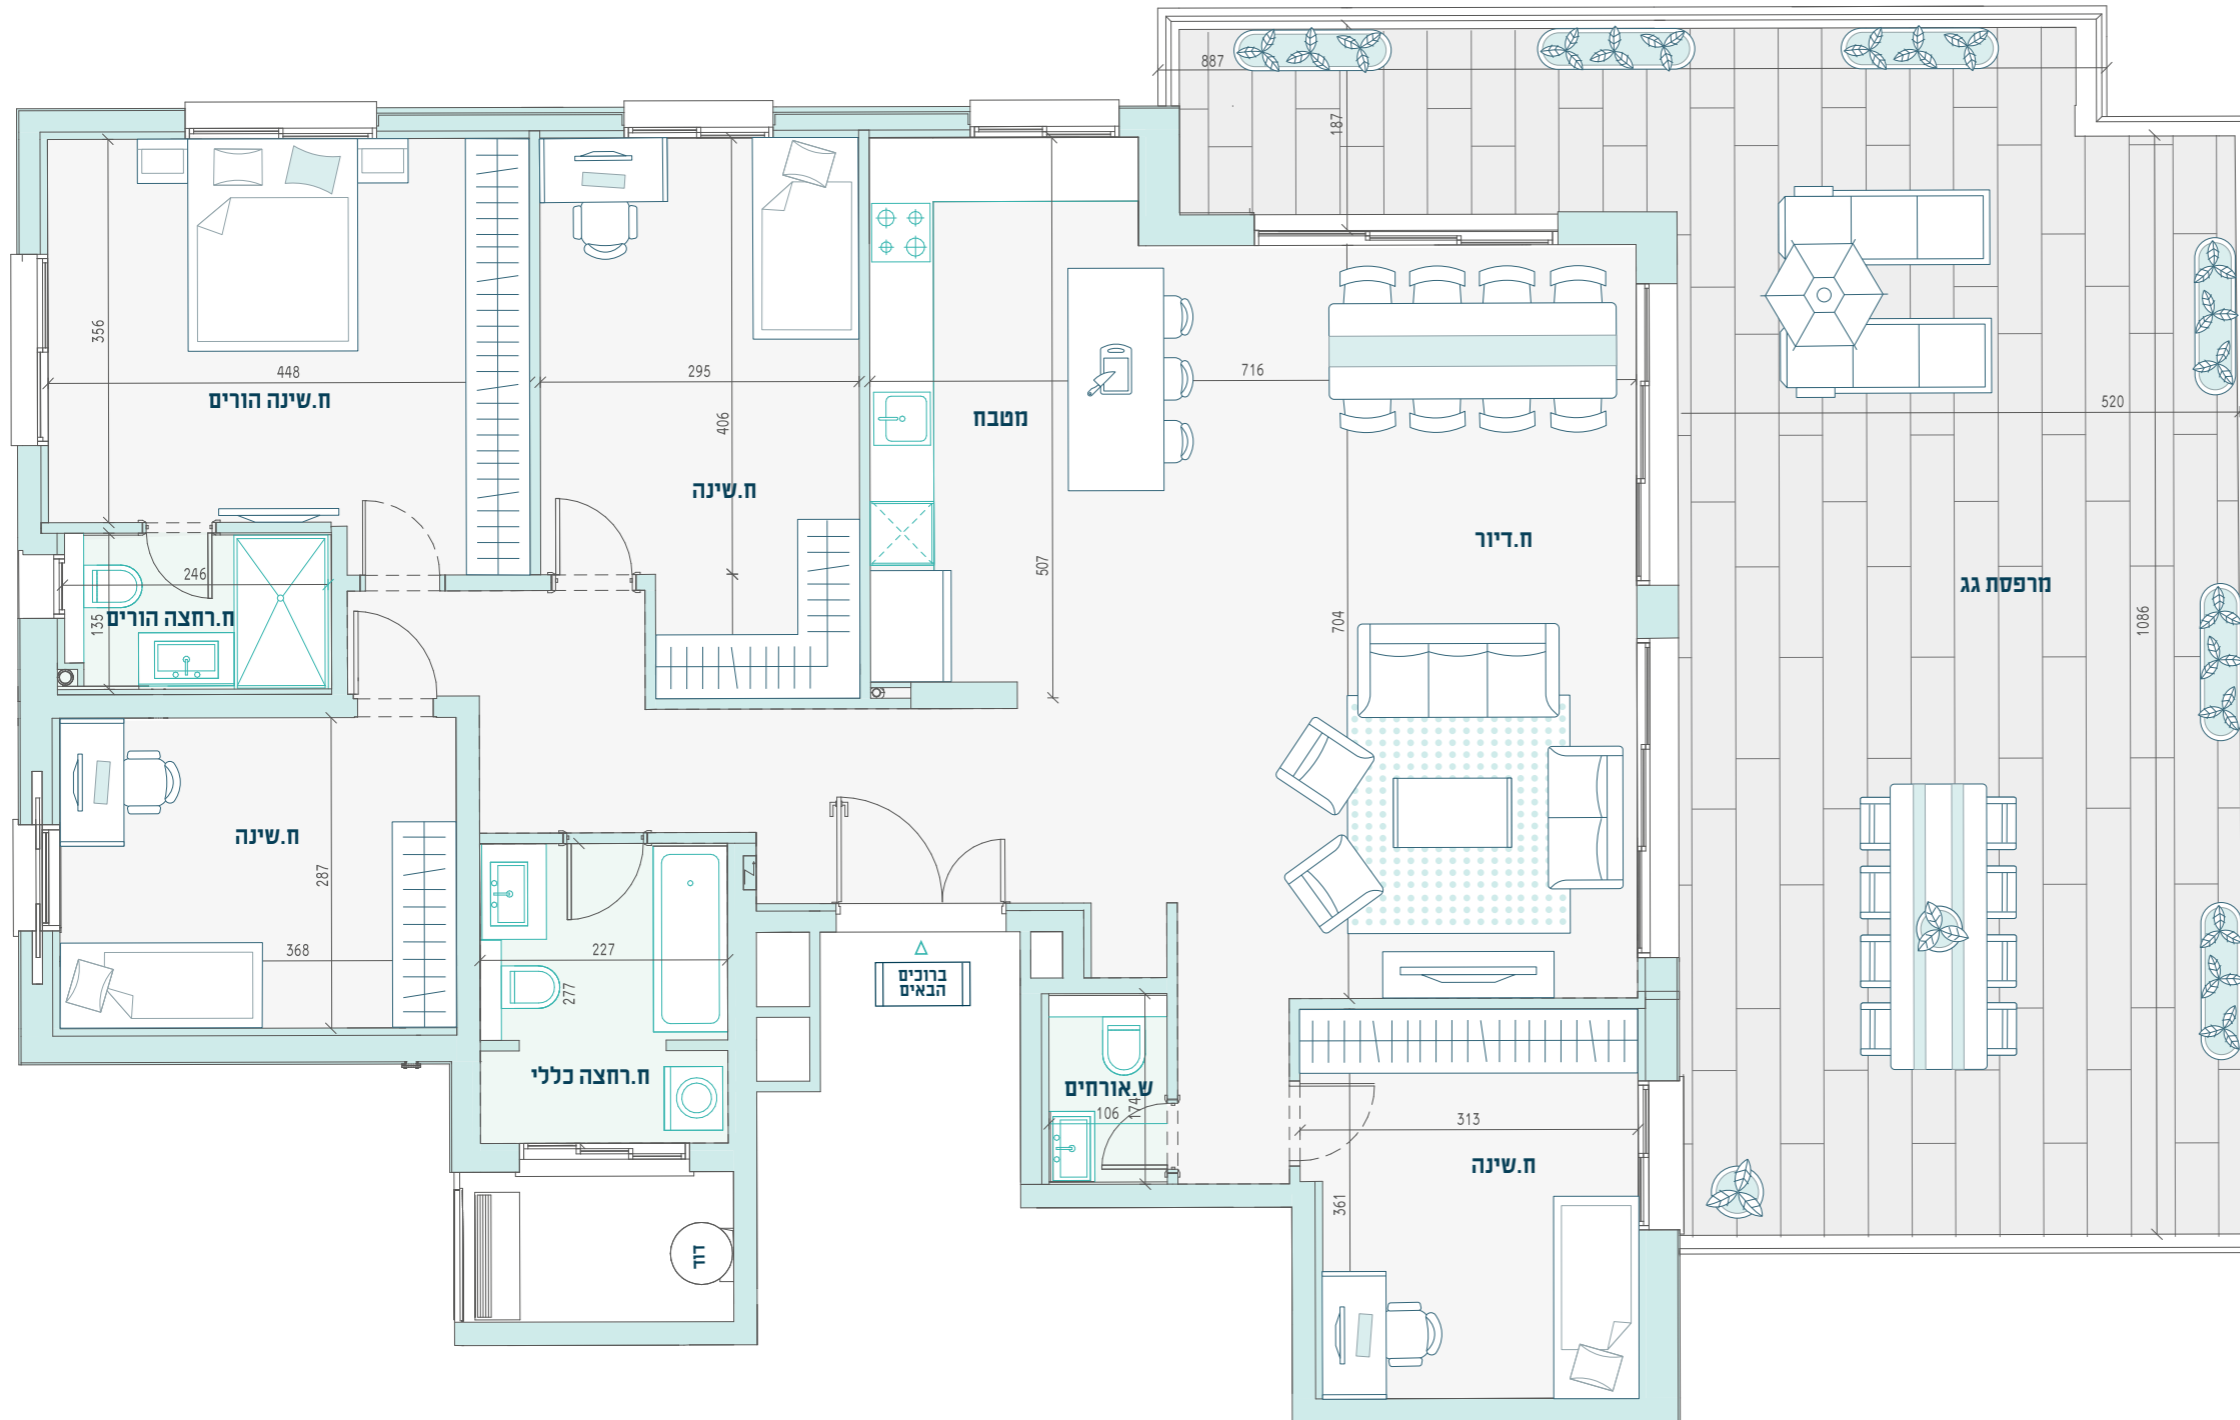

Apartment no. 30

דירה מס' 30

Apartment Plan, Building C

תוכנית דירה, בניין C

Type	EMP	טיפוס
Rooms	5	חדרים
Level	7	קומה
Apt area (sqm)	149	שטח דירה (מ"ר)
Balcony area (sqm)	73	שטח מרפסת (מ"ר)
Total area (sqm)	222	שטח כולל (מ"ר)

בניין C Building C

The plan and the furniture are for illustrative purposes only, and are subject to planning constraints, authorities requirements and building permit / permit for changes. E&OE

תכנית זו והריהוט להמחשה בלבד, יתכנו שינויים והתאמות בהתאם לדרישת רשויות ואילווצי תכנון, כפוף להיתר בניה/היתר שינויים. ט.ל.ח.