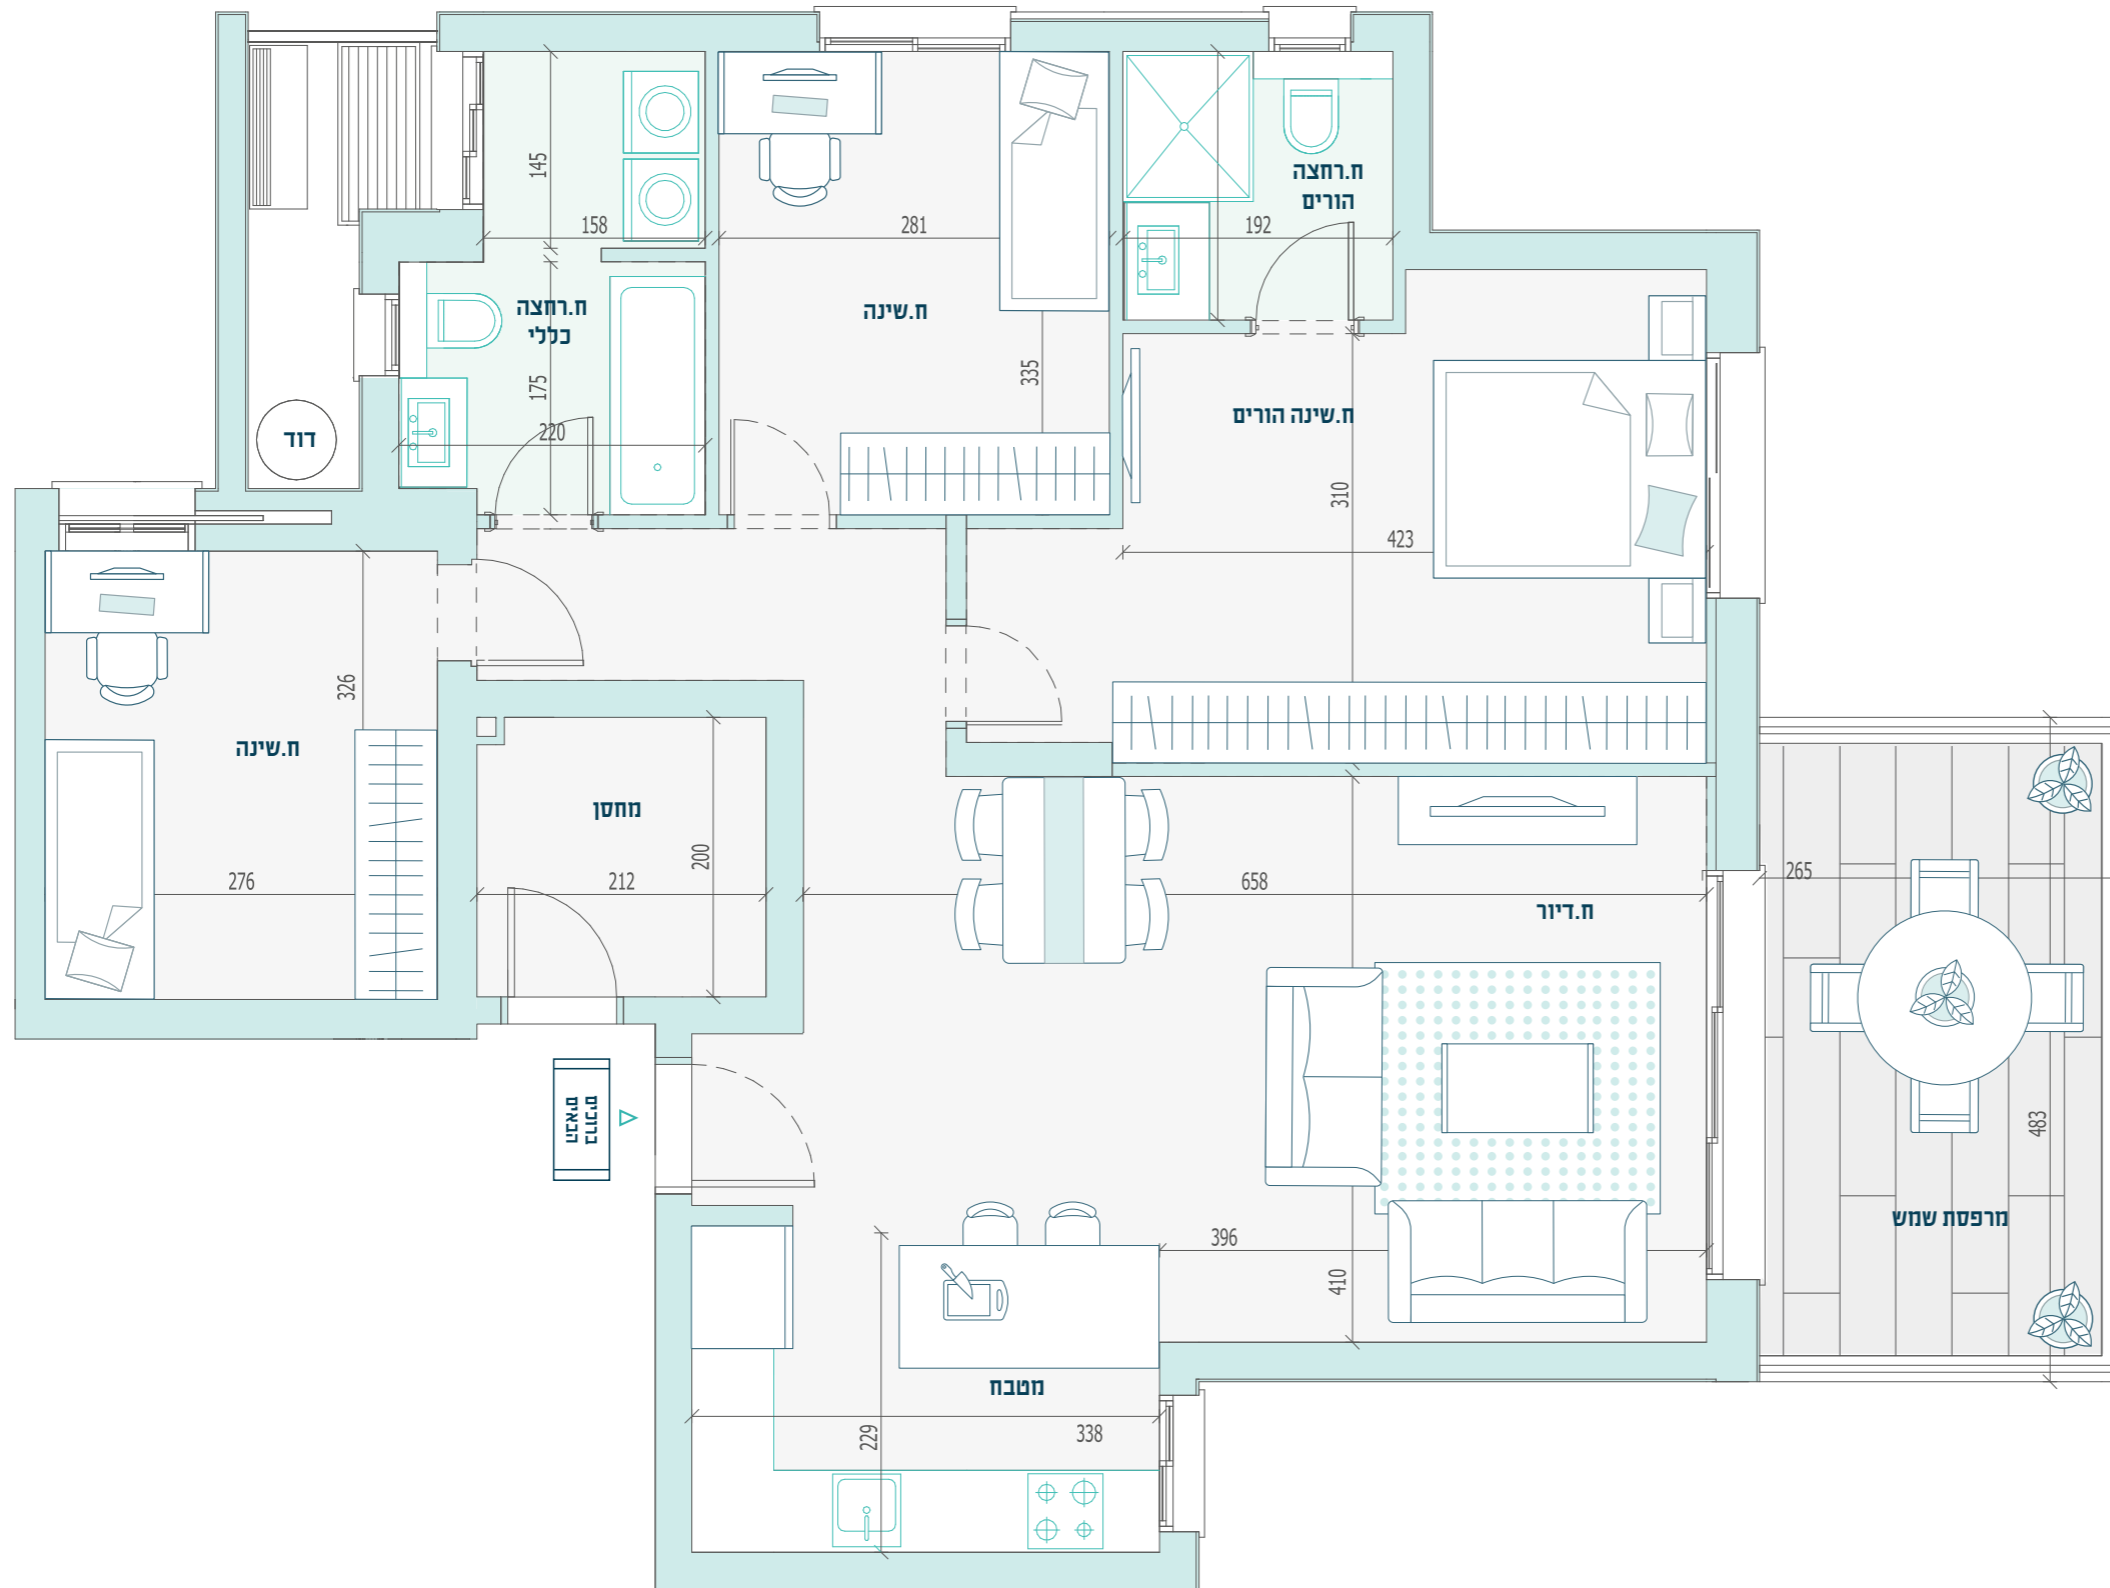

Apartment no. 3

דירה מס' 3

Apartment Plan, Building A

תוכנית דירה, בניין A

Type	A	טיפוס
Rooms	4	חדרים
Level	קרקע	קומה
Apartment area (sqm)	103	שטח דירה (מ"ר)
Balcony area (sqm)	13	שטח מרפסת (מ"ר)
Total area (sqm)	116	שטח כולל (מ"ר)

בניין A Building A

The plan and the furniture are for illustrative purposes only, and are subject to planning constraints, authorities requirements and building permit / permit for changes. E&OE

תכנית זו והריהוט להמחשה בלבד, יתכנו שינויים והתאמות בהתאם לדרישת רשויות ואילוצי תכנון, כפוף להיתר בניה/ היתר שינויים. ט.ל.ח.